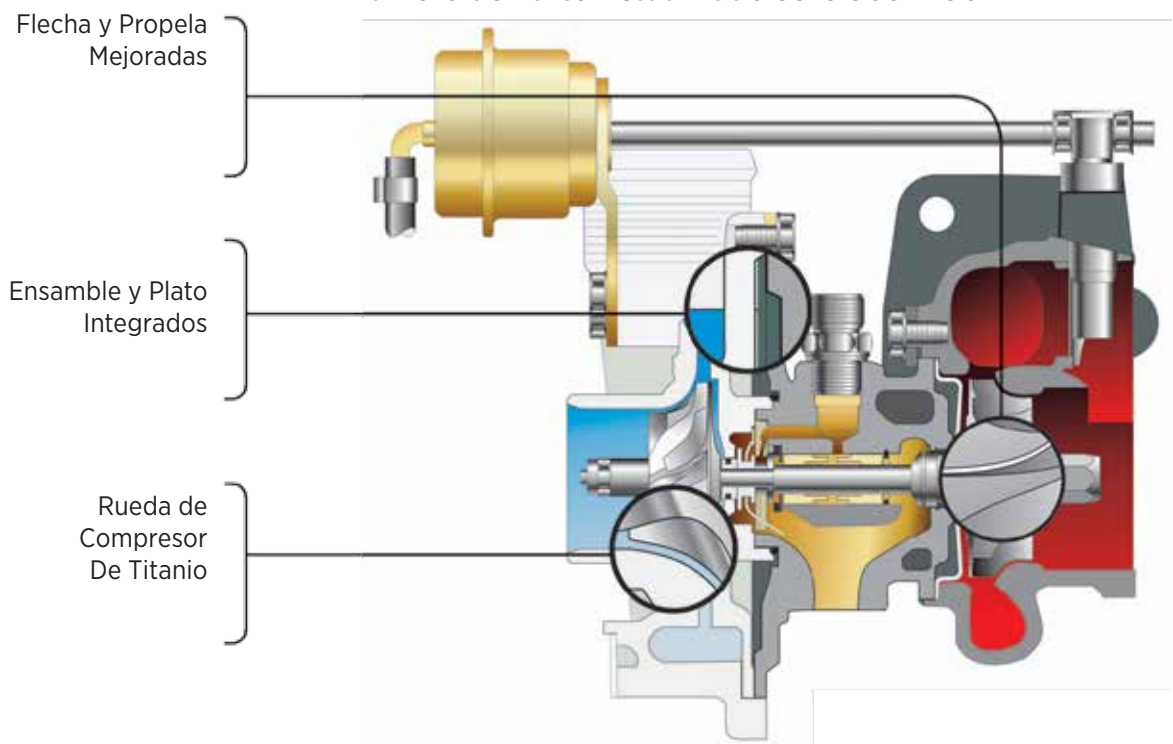

Turbocargadores K16

EMPIECE ORIGINAL. QUÉDESE ORIGINAL.

Esta buscando un turbo de remplazo tan bueno como el original? Podemos hacerlo todavía mejor.

El K16 de BorgWarner has pasado por un proceso de re-ingeniería, no solo para cumplir con las altas exigencias de la aplicación original, sino que de hecho excede los requerimientos de calidad y desempeño. El desempeño y durabilidad mejorados del K16 aparece en los detalles.

Proteja su inversión al elegir turbocargadores originales BorgWarner. Y disfrute de la tranquilidad que le brinda el saber que su equipo es tan bueno como el nuevo. Solo mejor.

Numero de Parte Actualizado 5316 988 7100

Nota: Todos los números, nombres y descripciones son usados como referencia solamente y no implican que son el producto del fabricante original.

Para información adicional sobre los sistemas turbo BorgWarner:
turbos.borgwarner.com

BorgWarner