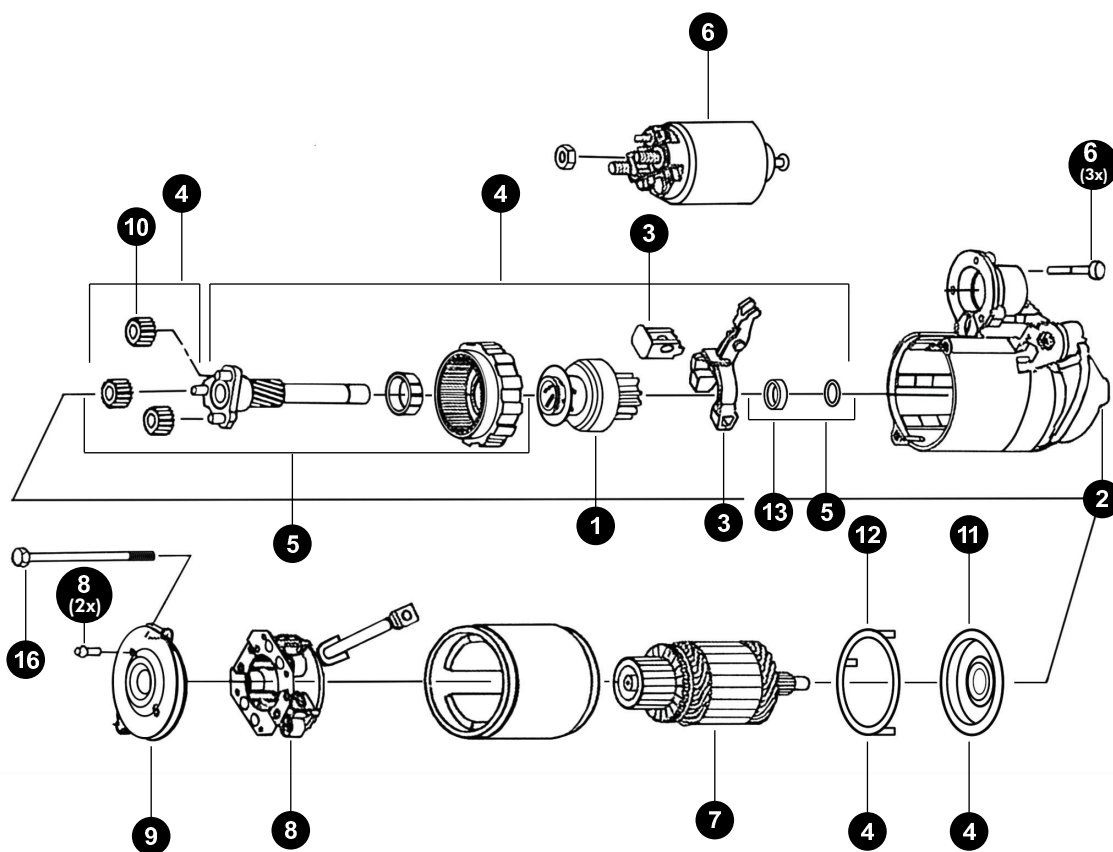

COMPONENTES - DESPIECES

PG™

Código Código	Descrição Descripción	Posição Posición
10524174	Impulsor de Partida / Impulsor	1
10526902	Mancal de Acionamento / Coraza frontal	2
10536523	Kit Alavanca de Acionamento / Kit palanca de accionamiento	3
10536524	Engrenagem Planetária Completa / Engrenaje Planetario Completo	4
10536525	Kit Eixo Planetário / Kit Eje Planetario	5
10536526	Solenóide / Automático o solenoide	6
10525504	Induzido / Armadura	7
10536527	Kit Porta Escovas / Kit Porta Carbones	8
10526028	Mancal Traseiro / Tapa Trasera	9
10517076	Engrenagens de Redução / Engrenaje de Reducción	10
10452335	Capa / Tapa	11
10522344	Anel de Vedação / Anillo de empaque	12
10502027	Kit Trava / Kit Traba	13
10518824	Tirante / Tornillo	16

* **Componentes aplicados nos motores de partida 8000444 e 8000660**

* **Despieces aplicados en los motores de arranque 8000444 e 8000660**

* Itens da vista explodida não relacionados na tabela não são vendidos separadamente