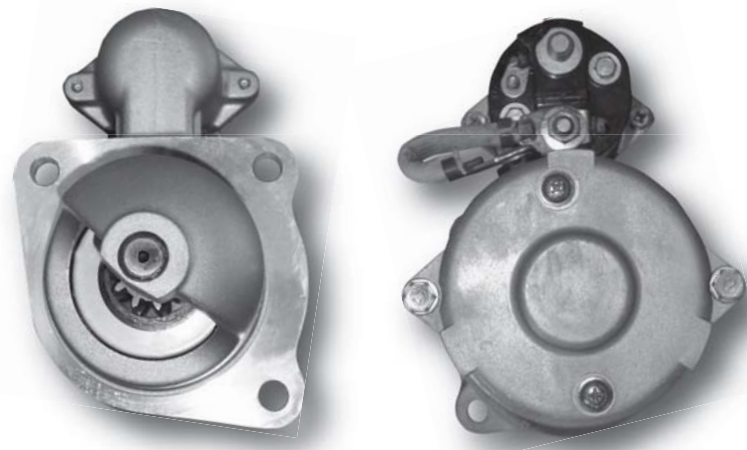

Lançamento Remanufaturados Delco Remy

1113276R3

MOTOR DE PARTIDA 28MT

*imagens ilustrativas

Informações Técnicas:

Código: 1113276R3
Modelo: Motor de Partida 28MT
Tensão: 12V
Potência: 3,0kW

Dados específicos:

Dados do Pinhão: 10 Dentes, Módulo 10/12
Diâmetro **A**: 89 mm
Diâmetro **B**: 32 mm (Diâmetro externo do pinhão)
Comprimento **C**: 46,5 mm
Comprimento **D**: 243,6 mm
Peso: 8,4kg
Códigos Remy das Carcaças Aceitas: 1113276,
10479621 e 10479643
Código Cummins das Carcaças Aceitas: 3916854