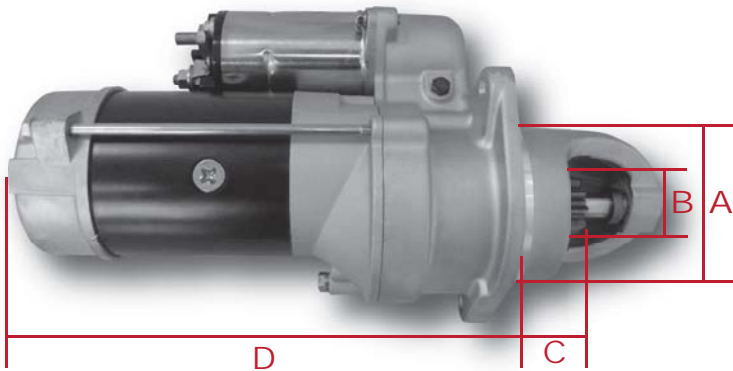

Lançamento Remanufaturados Delco Remy

1113276R3

MOTOR DE PARTIDA 28MT

*imagens ilustrativas

Informações Técnicas:

Código: 1113276R3
Modelo: Motor de Partida 28MT
Tensão: 12V
Potência: 3,0kW

Dados específicos:

Dados do Pinhão: 10 Dentes, Módulo 10/12
Diâmetro **A**: 89 mm
Diâmetro **B**: 32 mm (Diâmetro externo do pinhão)
Comprimento **C**: 46,5 mm
Comprimento **D**: 243,6 mm
Peso: 8,4kg
Códigos Remy das Carcaças Aceitas: 1113276,
10479621 e 10479643
Código Cummins das Carcaças Aceitas: 3916854