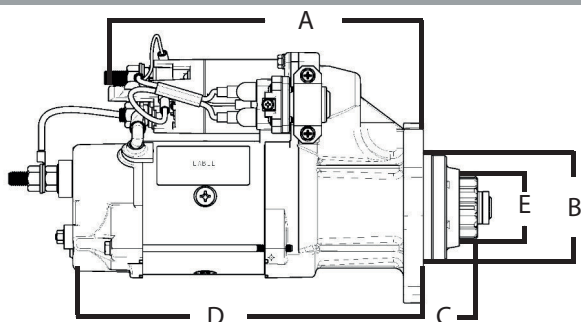

Lançamento Remanufaturados Delco Remy

Motor de partida Remanufaturado

39MT

Código 8200699R3

*imagem ilustrativa

Informações Técnicas:

Código: 8200699R3

Modelo: Motor de Partida 39MT

Tensão: 24V

Dados específicos

Dados do Pinhão: 11 Dentes, Módulo 6/8

Comprimento A: 275,4 mm

Diâmetro B: 92 mm

Comprimento C: 46,7 mm

Comprimento D: 302,5 mm

Diâmetro E: 56,5 mm

Peso: 14kg

Aplicações:

CASE

Colheitadeira de Cana A7000 e A7700 - com motor Cummins

Códigos de carcaças aceitas

CUMMINS

3103916, 3103305

DELCO REMY