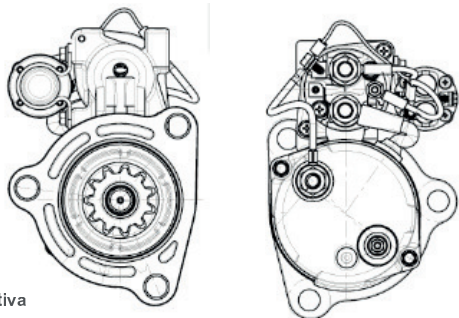

Lançamento Remanufaturados Delco Remy

Motor de partida Remanufaturado

39MT

Código 8200699R3

*imagem ilustrativa

Informações Técnicas:

Código: 8200699R3

Modelo: Motor de Partida 39MT

Tensão: 24V

Dados específicos

Dados do Pinhão: 11 Dentes, Módulo 6/8

Comprimento A: 275,4 mm

Diâmetro B: 92 mm

Comprimento C: 46,7 mm

Comprimento D: 302,5 mm

Diâmetro E: 56,5 mm

Peso: 14kg

Aplicações:

CASE

Colheitadeira de Cana A7000 e A7700 - com motor Cummins

Códigos de carcaças aceitas

CUMMINS

3103916, 3103305

DELCO REMY