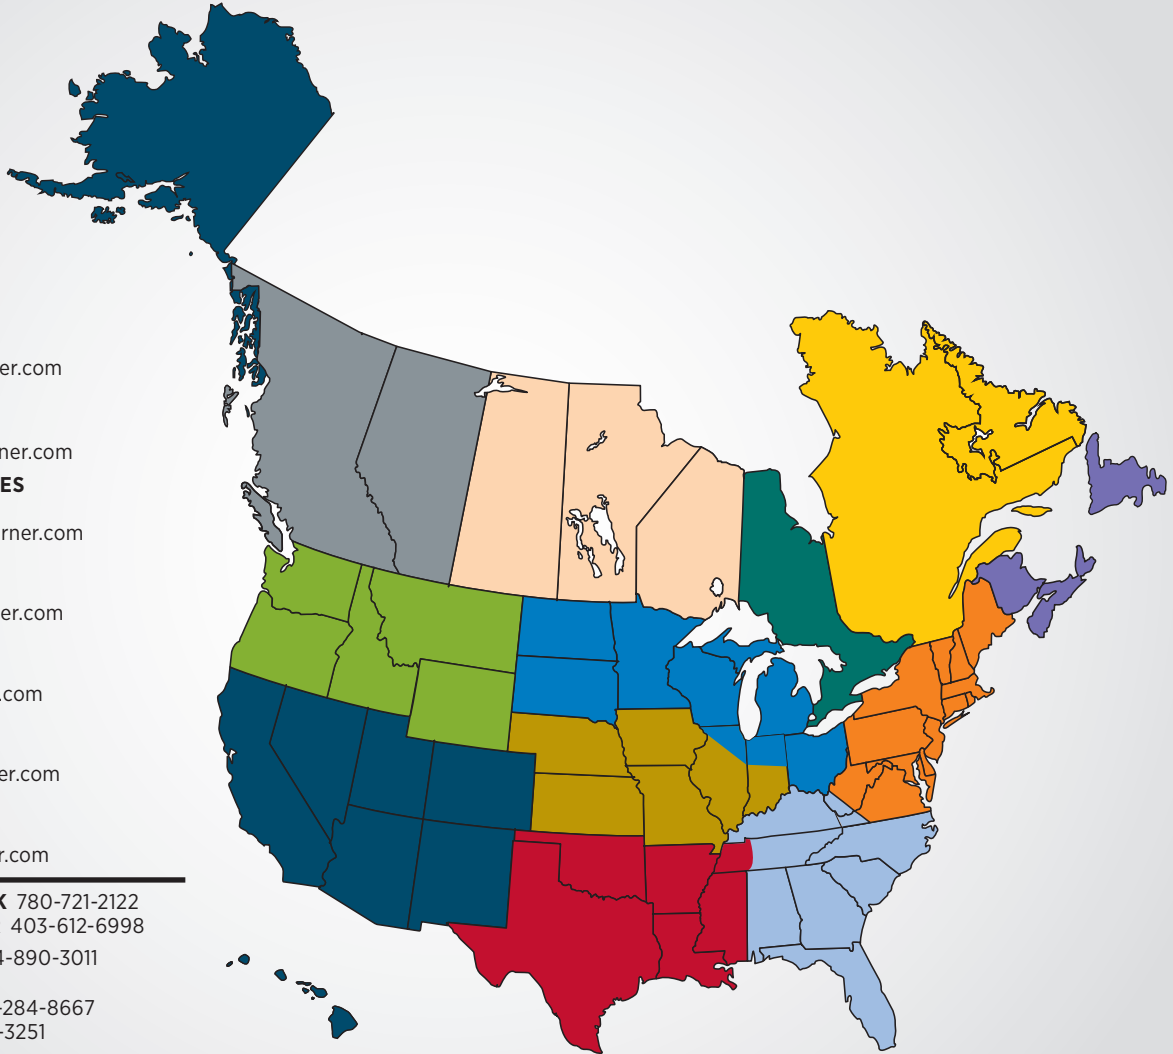

GENUINE PRODUCTS

- **TIM BORUM**
  865-310-7574
  tborum@borgwarner.com
- **ED CLAYTON**
  215-480-4989
  eclayton@borgwarner.com
- **RICHARD GONZALES**
  626-665-7476
  rgonzales@borgwarner.com
- **KEVIN HOLTON**
  317-316-7519
  kholton@borgwarner.com
- **RICHARD KILEY**
  765-274-1178
  rkiley@borgwarner.com
- **ROBERT MAYES**
  765-524-5856
  rmayes@borgwarner.com
- **NICK TOSIE**
  940-368-2818
  ntosie@borgwarner.com

- **MARSH FRANCHUK** 780-721-2122
  PAT QUAGHEBEUR 403-612-6998
- **COLIN TOEWS** 204-890-3011
- **MARK BURNS** 647-284-8667
  JIM LANE 647-274-3251
- **JEAN LABRIE** 514-347-0946
  YVES LAMOUREUX 514-893-5021
- **JIM LANE** 647-274-3251

Regional Manager Territories

For further information on Delco Remy products:
Customer Service & Technical Assistance: 800-372-0222

delcoremy.com