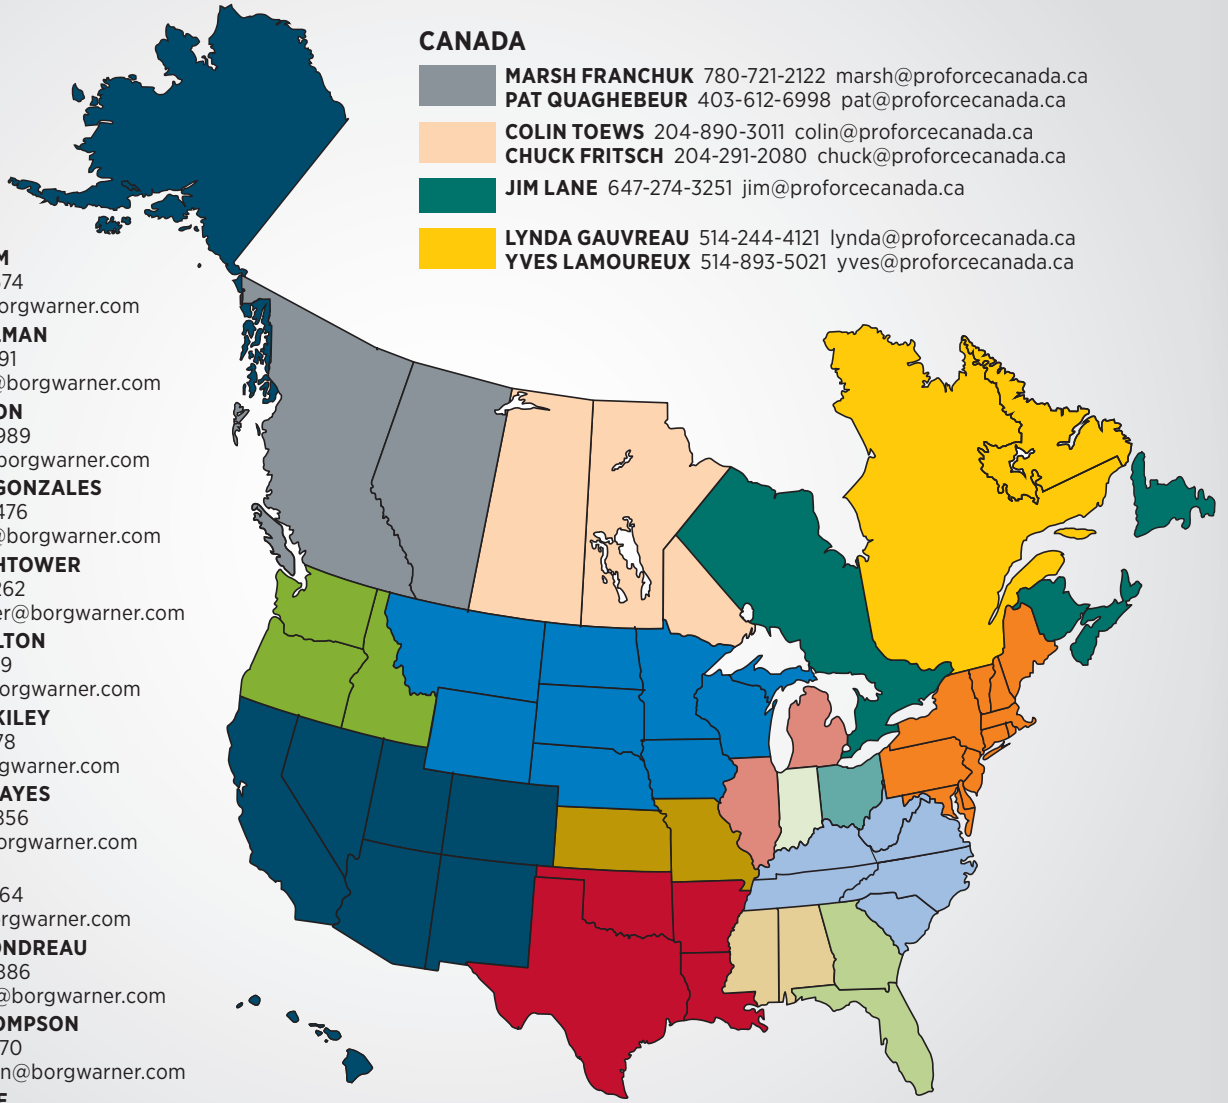

GENUINE PRODUCTS

UNITED STATES

- **TIM BORUM**
  865-310-7574
  tborum@borgwarner.com
- **NICK CHELMAN**
  727-741-0591
  nchelman@borgwarner.com
- **ED CLAYTON**
  215-480-4989
  eclayton@borgwarner.com
- **RICHARD GONZALES**
  626-665-7476
  rgonzales@borgwarner.com
- **GREG HIGHTOWER**
  765-278-3262
  grhightower@borgwarner.com
- **KEVIN HOLTON**
  317-316-7519
  kholton@borgwarner.com
- **RICHARD KILEY**
  765-274-1178
  rkiley@borgwarner.com
- **ROBERT MAYES**
  765-524-5856
  rmayes@borgwarner.com
- **AL MIHIC**
  765-617-3264
  amihic@borgwarner.com
- **AUSTIN TONDREAU**
  380-219-0886
  atondreau@borgwarner.com
- **BRIAN THOMPSON**
  765-617-3270
  brthompson@borgwarner.com
- **NICK TOSIE**
  940-368-2818
  ntosie@borgwarner.com

CANADA

- **MARSH FRANCHUK** 780-721-2122 marsh@proforcecanada.ca
- **PAT QUAGHEBEUR** 403-612-6998 pat@proforcecanada.ca
- **COLIN TOEWS** 204-890-3011 colin@proforcecanada.ca
- **CHUCK FRITSCH** 204-291-2080 chuck@proforcecanada.ca
- **JIM LANE** 647-274-3251 jim@proforcecanada.ca
- **LYNDA GAUVREAU** 514-244-4121 lynda@proforcecanada.ca
- **YVES LAMOUREUX** 514-893-5021 yves@proforcecanada.ca

Regional Manager Territories

For further information on Delco Remy products:
Customer Service & Technical Assistance: 800-372-0222

delcoremy.com